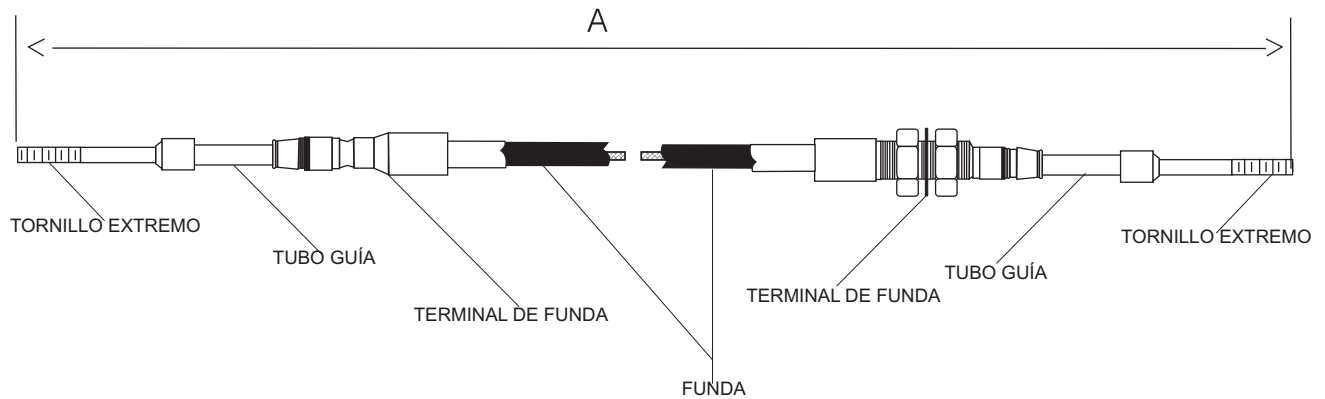

CABLES ESPECIALES PARA MAQUINARIA PESADA Y CAMIONES CON TRANSMISIÓN MANUAL PUSH-PULL