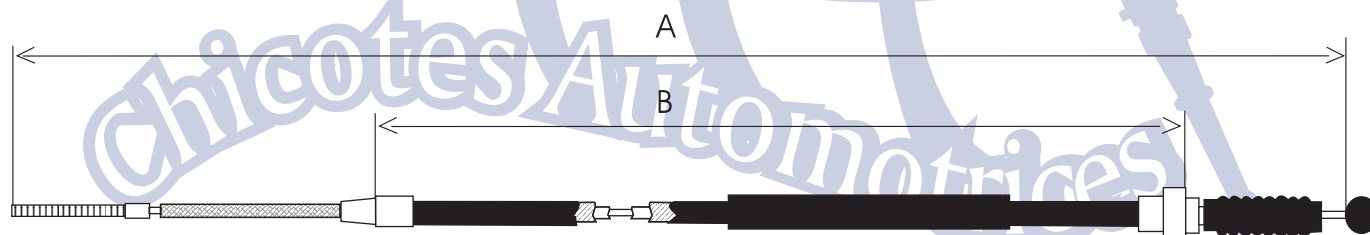

VW 815	191609721D	6/87	FRENO DE MANO GOLF GT/JETTA GLI	1835	1120
VW 821	1HM609721A	93	FRENO GOLF JETTA A3	1613	1095