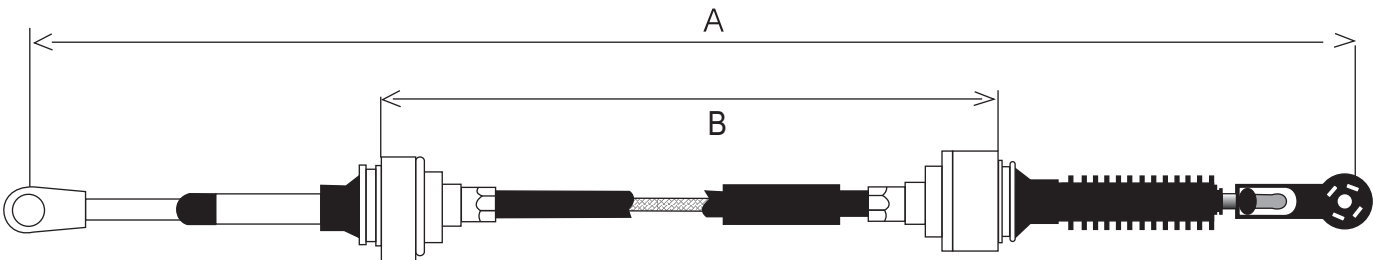

VW 553			SELECTOR TRANSMISIÓN AUTOMÁTICA GOLF Y JETTA A3	1223	930