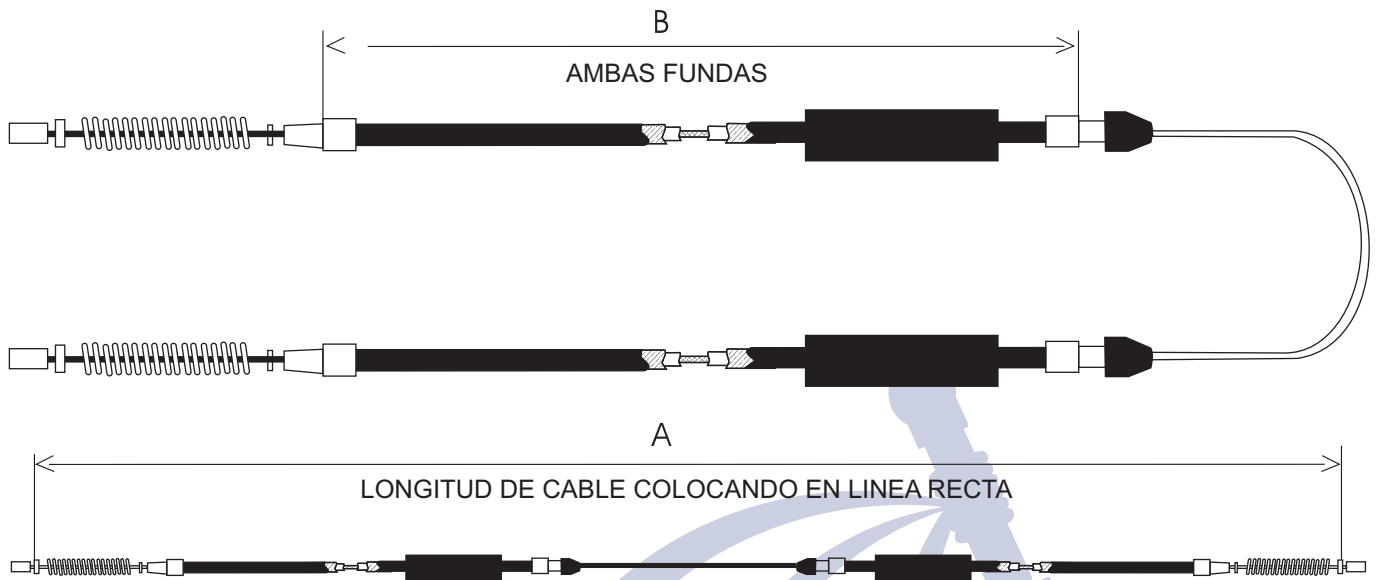

Clave	No. Original	Años	Descripción	A	B
VW 819	3056097211		FRENO DE MANO SANTANA CORSAR ATLANTIC	2562	1037

Chicotes Automotrices

LAS MARCAS Y CONTENIDOS REFERIDOS EN EL PRESENTE CATÁLOGO SON PROPIEDAD DE SUS CORRESPONDIENTES TITULARES. EL PROPÓSITO DE SU APARICIÓN ES MERAMENTE INFORMATIVO

LONGITUD EN MILIMETROS