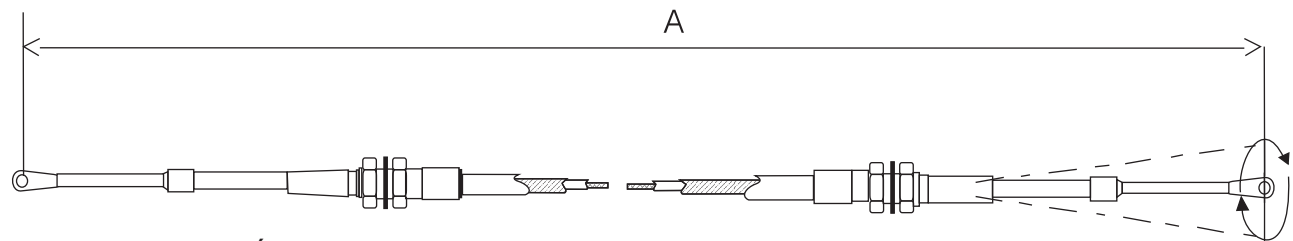

CLAVE: ES-74 MÁS LONGITUD "A"

CLAVE: ES-75 MÁS LONGITUD "A"