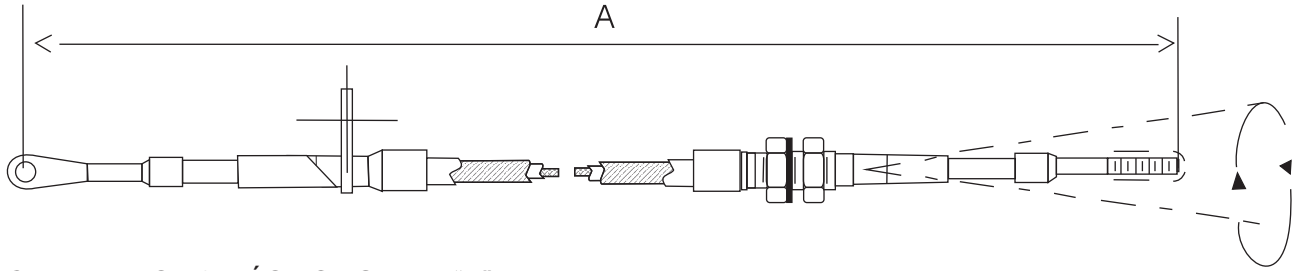

Velocímetro

Tacómetro

Tomas de fuerza

Industriales

Montacargas

Agrícolas y marinos.

chicotesautomotrices@hotmail.com

FABRICACIÓN DE CABLES PUSH-PULL O PULL-ONLY, APLICABLES A SISTEMAS DE CONTROL HIDRAULICO Y/O MECÁNICO CON INFINIDAD DE VARIANTES, UTILIZANDO LOS AVANCES TÉCNICOS EN TODAS NUESTRAS LÍNEAS DE PRODUCTOS.

NOTA: SI EL PRODUCTO QUE NECESITA NO APARECE EN LA SIGUIENTE TABLA, COMUNIQUESE CON NOSOTROS PARA RECIBIR ORIENTACIÓN AL RESPECTO.

CABLES ESPECIALES PARA TRANSMISIÓN AUTOMÁTICA PUSH-PULL

CLAVE: ES-48 MÁS LONGITUD "A"