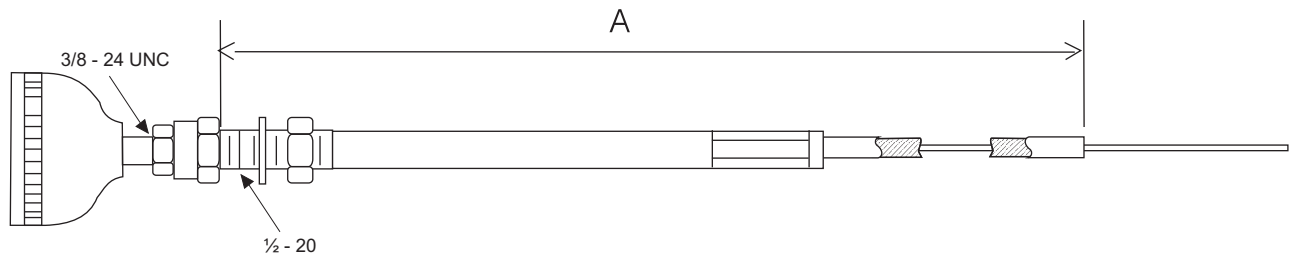

TABLA EN ESCALA REAL PARA
COMPARAR EL TUBO-GUÍA Y
DETERMINAR LA CARRERA

CABLES DE CONTROL CON PERILLA PUSH-PULL

CABLE MICRO AJUSTE Y/O TIPO BERNIER

chicotesautomotrices@hotmail.com

CABLE PERILLA TIPO "T" CON SEGURO DE MEDIA VUELTA