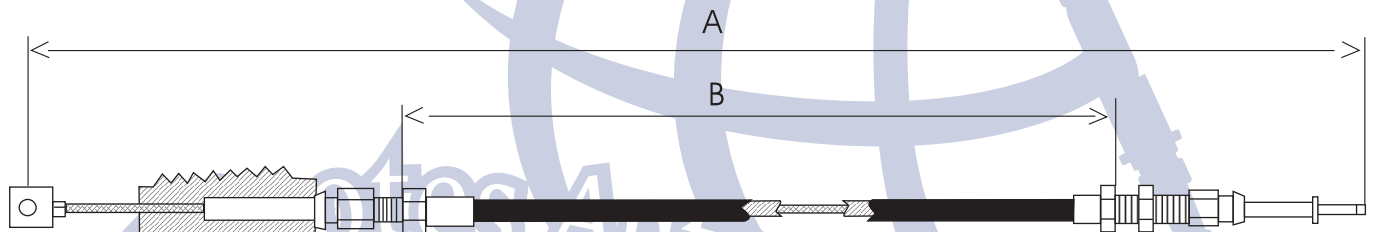

Clave	No. Original	Años	Descripción	A	B
VW 208	171723555C	81 - 87	ACEL. CARIBE AUT. DE PEDAL A LA CAJA	1000	850
VW 213	191723555	86 - 91	ACEL. GOLF JETTA AUT. DEL PEDAL A LA CAJA	1040	870

VW 209	010321309/E	81 - 87	ACEL. CARIBE AUT. DE LA CAJA AL CARBURADOR	1235	975

VW 214	010321309K	86 - 91	GOLF JETTA AUT. CARBURADOR A LA CAJA	1115	791

VW 217	811723555A		ACEL. CORSAR AUT. DE LA CAJA AL CARBURADOR	477	315