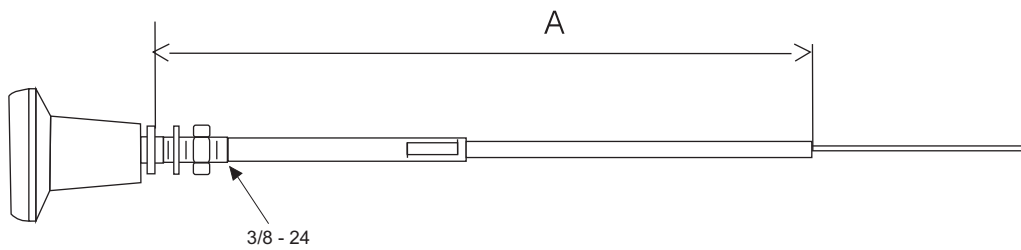

CABLE PARO DE MOTOR PERILLA REDONDA