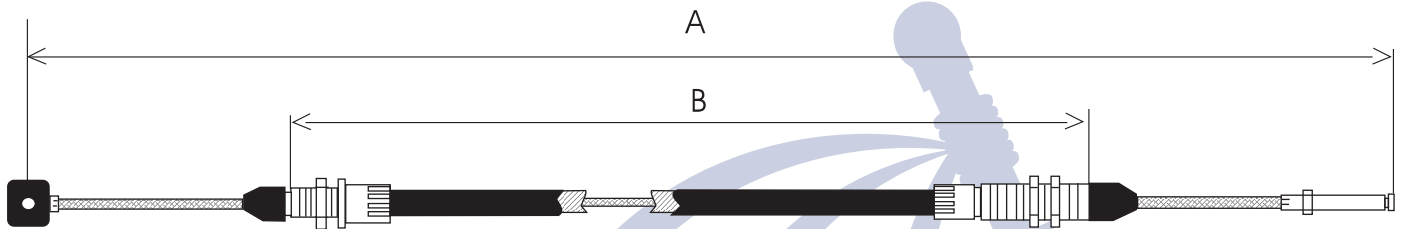

BR-66

BR-27

BR-65

BR-60

BR-26

BR-62

BR-64

OPCIONES EN TOPES DE CABLE

BR-20

BR-21

BR-40

BR-04

BR-47

BR-01

BR-02

Clave	No. Original	Años	Descripción	A	B
VW 208	171723555C	81 - 87	ACEL. CARIBE AUT. DE PEDAL A LA CAJA	1000	850
VW 213	191723555	86 - 91	ACEL. GOLF JETTA AUT. DEL PEDAL A LA CAJA	1040	870