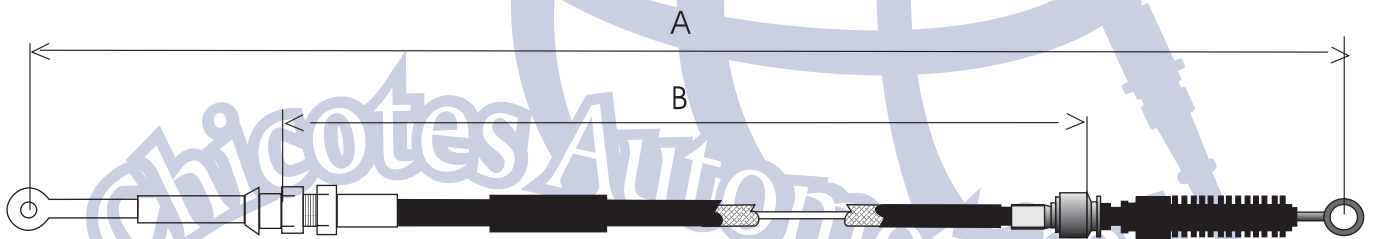

Clave	No. Original	Años	Descripción	A	B
VW 550	171713265D		SELECTOR TRANSMISIÓN AUTOMÁTICA GOLF Y JETTA	1640	1346
VW 551	171713265C		SELECTOR TRANSMISIÓN AUTOMÁTICA CARIBE Y ATLANTIC	1549	1274

VW 552	811713265		SELECTOR TRANSMISIÓN AUTOMÁTICA CORSAR	640	333

VW 553			SELECTOR TRANSMISIÓN AUTOMÁTICA GOLF Y JETTA A3	1223	930

VW 554			SELECTOR TRANSMISIÓN STD PASATT Y JETTA	1185	865