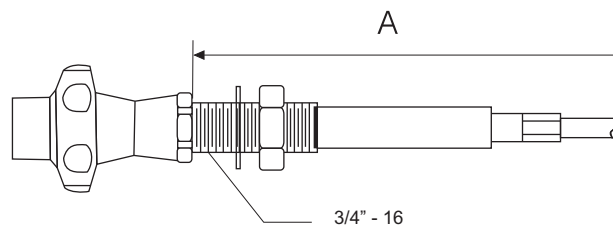

CABLES DE CONTROL CON PERILLA PUSH-PULL

CABLE MICRO AJUSTE Y/O TIPO BERNIER

chicotesautomotrices@hotmail.com