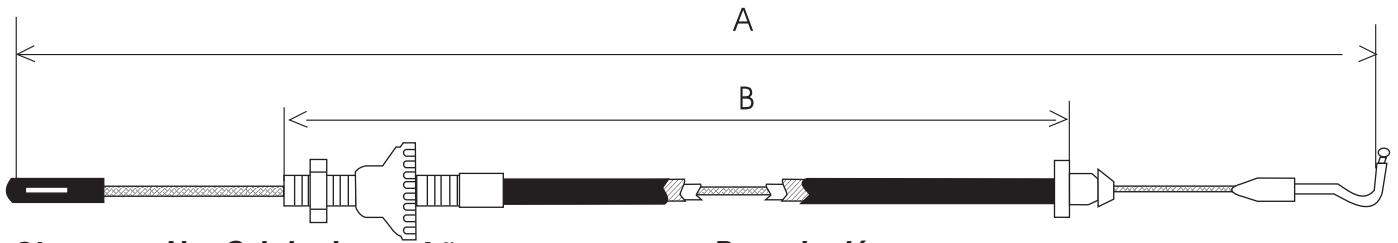

BR-66

BR-27

BR-65

BR-60

BR-26

BR-62

BR-64

OPCIONES EN TOPES DE CABLE

BR-20

BR-21

BR-40

BR-04

BR-47

BR-01

BR-02

Clave	No. Original	Años	Descripción	A	B
VW 208	171723555C	81 - 87	ACEL. CARIBE AUT. DE PEDAL A LA CAJA	1000	850
VW 213	191723555	86 - 91	ACEL. GOLF JETTA AUT. DEL PEDAL A LA CAJA	1040	870