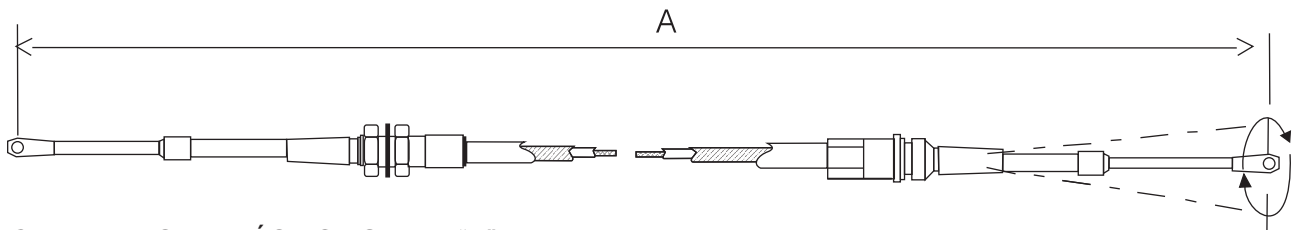

CLAVE: ES-73 MÁS LONGITUD "A"

CLAVE: ES-74 MÁS LONGITUD "A"