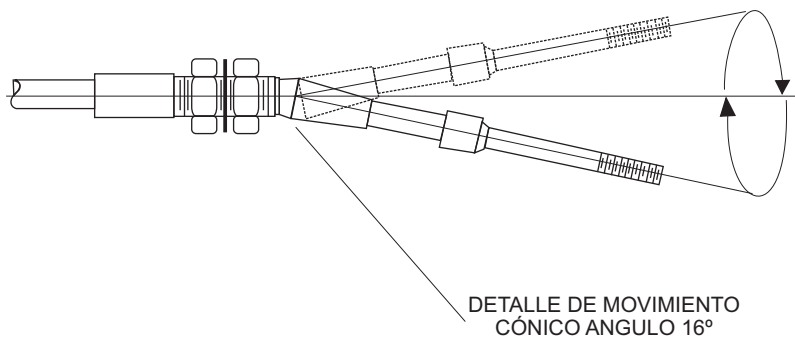

TORNILLOS EXTREMOS 3/16"UNF 1/4" - 28 5/16" - 24 3/8" - 24

TUBOS GUÍA LONGITUD 1" 2" 3" 4" 5" 6"

TERMINALES DE FUNDA RANURA Y CONTRATUERCA, RANURA Y RANURA,
CONTRATUERCA Y CONTRATUERCA
"A"
LONGITUD TOTAL