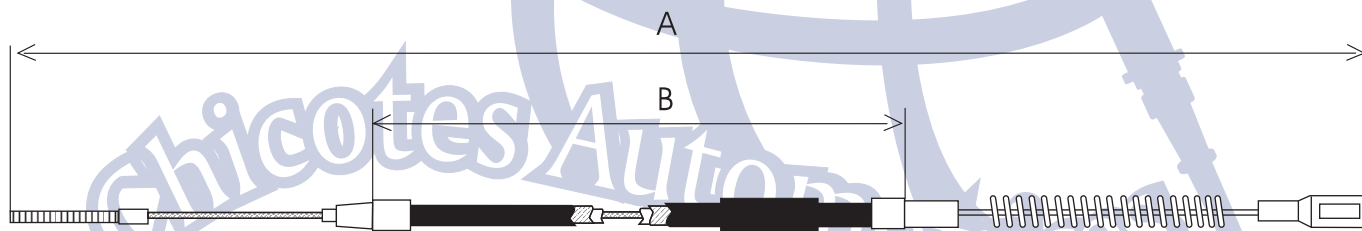

VW 801	211609701Q		FRENO DE MANO COMBI	2950	345
VW 801F	211609701F	63 - 67	FRENO DE MANO TIPO II	3453	505
VW 813	211609701T	8/87	FRENO DE MANO COMBI 1.7	2960	345
VW 814	211609701L		FRENO DE MANO COMBI 1.2, 1.5	3433	343