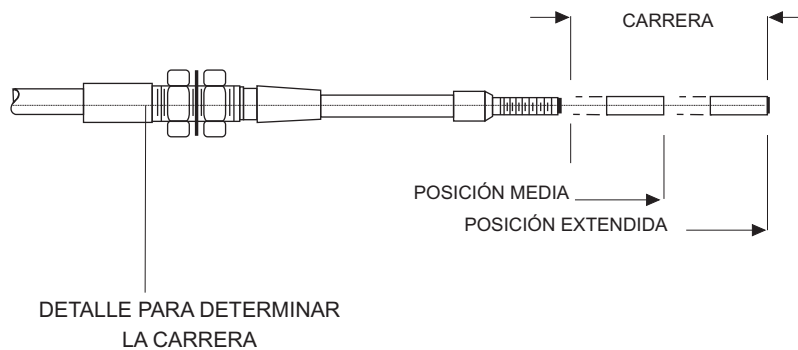

TORNILLOS EXTREMOS 3/16"UNF 1/4" - 28 5/16" - 24 3/8" - 24

TUBOS GUÍA LONGITUD 1" 2" 3" 4" 5" 6"

TERMINALES DE FUNDA RANURA Y CONTRATUERCA, RANURA Y RANURA,
CONTRATUERCA Y CONTRATUERCA
"A"
LONGITUD TOTAL