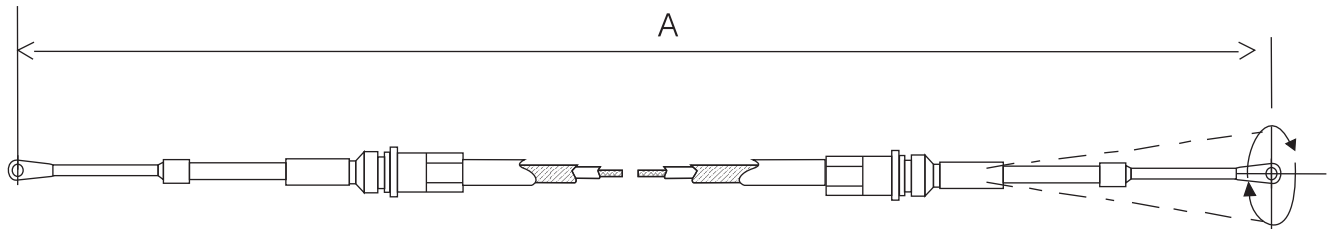

CLAVE: ES-49 MÁS LONGITUD "A"

CLAVE: ES-73 MÁS LONGITUD "A"