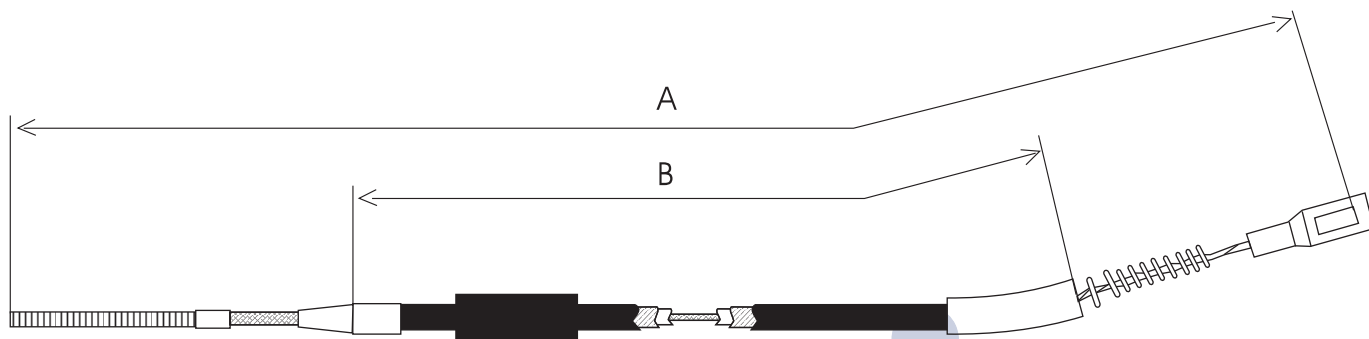

Clave	No. Original	Años	Descripción	A	B
VW 800	133609721F		FRENO DE MANO SEDAN 1200-1500	1790	515
VW 803	133609721		FRENO DE MANO SEDAN 1600	1750	515
VW 804			FRENO DE MANO SEDAN 1200	1915	645
VW 810	311609721	61 - 65	FRENO DE MANO 1500 N/S VARIANT GHIA	1690	510
VW 816	113609721L		FRENO DE MANO VW SEDAN MOTOR 1200	1779	530
VW 817	113609721M		FRENO DE MANO VW SEDAN MOTOR 1200 1300	1773	495