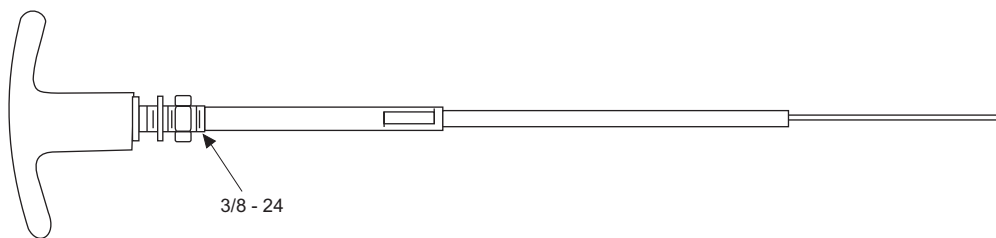

CABLE PARO DE MOTOR PERILLA "T"