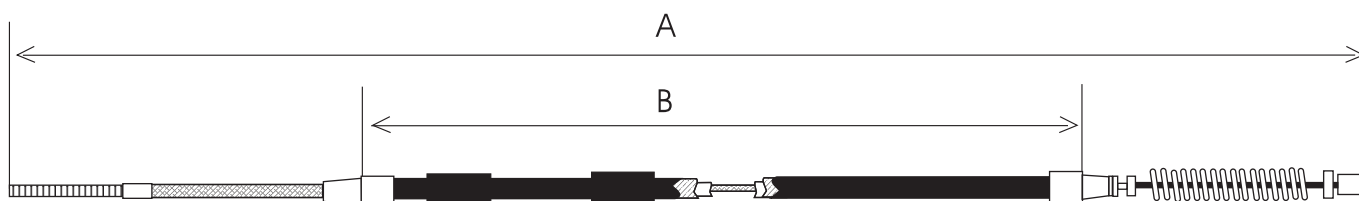

Clave	No. Original	Años	Descripción	A	B
VW 802	171609721B		FRENO DE MANO CARIBE ATLANTIC	1695	1000
VW 802C	171609721C	76 - 84	FRENO DE MANO CARIBE SCIROCCO JETTA	1635	994
VW 805	191609721E	88 - 92	FRENO DE MANO JETTA/GOLF EXPORTACION 16M609721E	1535	1085
VW 806	191609721	88 - 92	FRENO DE MANO GOLF	1735	1090
VW 809	175609721	79 - 87	FRENO DE MANO CARIBE (USA) JETTA/ SCIROCCO CABRIOLET	1635	1025
VW 818	179609721		FRENO DE MANO CADDY II	2018	1348
VW 820	179609721	95	FRENO DE MANO DERBY	1510	963