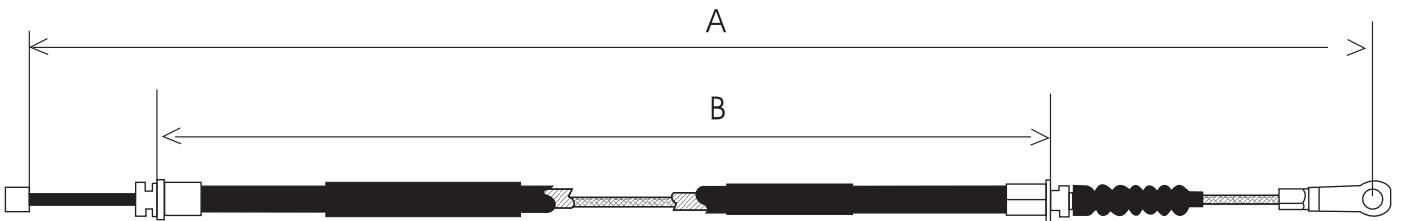

TY 802	4641035250	85	FRENO DE MANO TRASERO TOYOTA RN/LN	2020	88

LAS MARCAS Y CONTENIDOS REFERIDOS EN EL PRESENTE CATÁLOGO SON PROPIEDAD DE SUS CORRESPONDIENTES TITULARES. EL PROPÓSITO DE SU APARICIÓN ES MERAMENTE INFORMATIVO

LONGITUD EN MILIMETROS