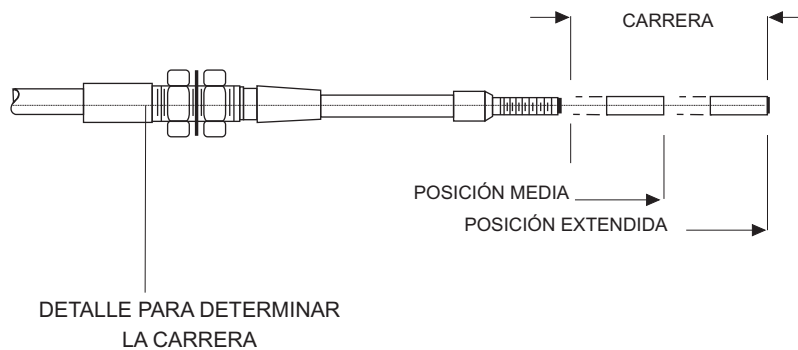

TORNILLOS EXTREMOS 3/16" UNF 1/4" - 28 5/16" - 24 3/8" - 24

TUBOS GUÍA LONGITUD 1" 2" 3" 4" 5" 6"

TERMINALES DE FUNDA RANURA Y CONTRATUERCA, RANURA Y RANURA,
CONTRATUERCA Y CONTRATUERCA
"A"
LONGITUD TOTAL