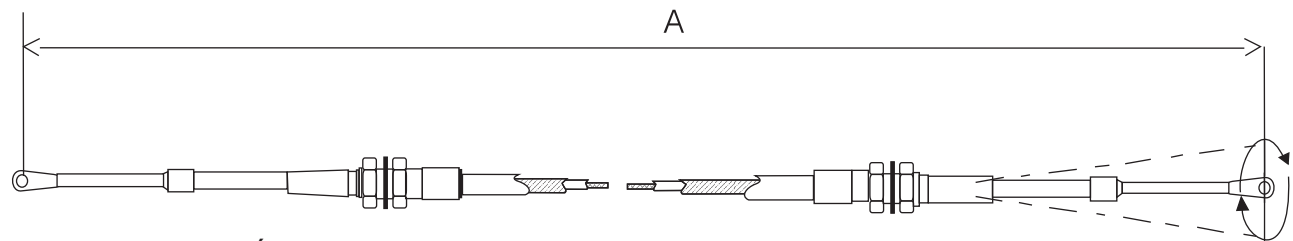

CLAVE: ES-48 MÁS LONGITUD "A"

CLAVE: ES-49 MÁS LONGITUD "A"

CLAVE: ES-73 MÁS LONGITUD "A"

CLAVE: ES-74 MÁS LONGITUD "A"

CLAVE: ES-75 MÁS LONGITUD "A"

CABLES ESPECIALES PARA MAQUINARIA PESADA Y CAMIONES CON TRANSMISIÓN MANUAL PUSH-PULL