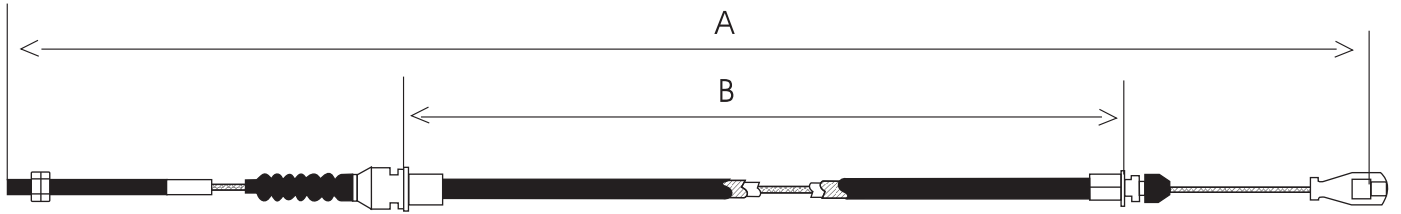

Clave	No. Original	Años	Descripción	A	B
TY 410	3134029085		EMBRAGUE TOYOTA COROLLA 4K L-ACE	2232	2015