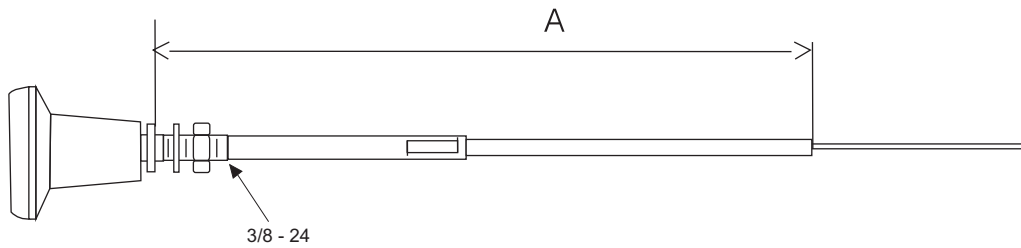

CABLE PARO DE MOTOR PERILLA REDONDA