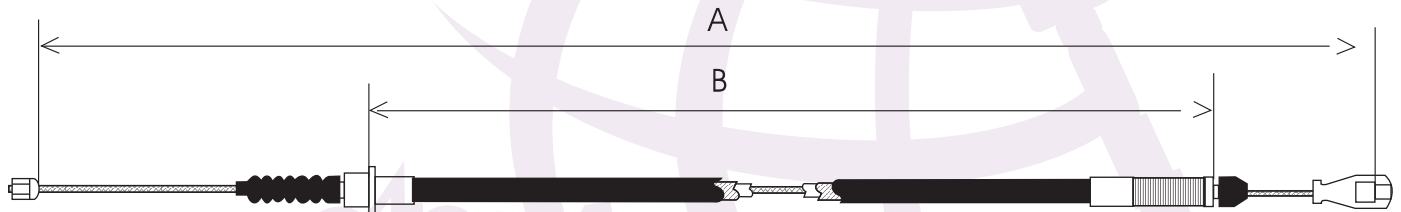

Clave	No. Original	Años	Descripción	A	B
TY 410	3134029085		EMBRAGUE TOYOTA COROLLA 4K L-ACE	2232	2015

TY 411	3134027121		EMBRAGUE TOYOTA KM36/37 L-ACE	2377	2112
--------	------------	--	-------------------------------	------	------