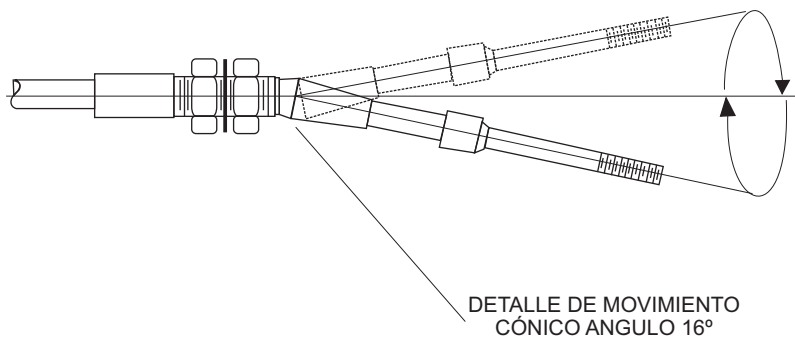

TORNILLOS EXTREMOS 3/16" UNF 1/4" - 28 5/16" - 24 3/8" - 24

TUBOS GUÍA LONGITUD 1" 2" 3" 4" 5" 6"

TERMINALES DE FUNDA RANURA Y CONTRATUERCA, RANURA Y RANURA,
CONTRATUERCA Y CONTRATUERCA
"A"
LONGITUD TOTAL