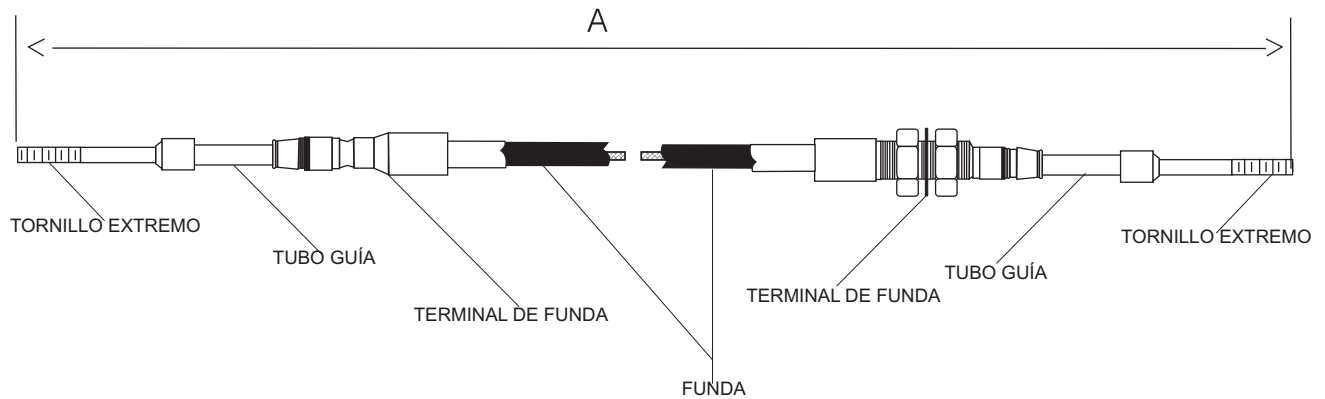

CLAVE: ES-48 MÁS LONGITUD "A"

CLAVE: ES-49 MÁS LONGITUD "A"

CLAVE: ES-73 MÁS LONGITUD "A"

CLAVE: ES-74 MÁS LONGITUD "A"

CLAVE: ES-75 MÁS LONGITUD "A"

CABLES ESPECIALES PARA MAQUINARIA PESADA Y CAMIONES CON TRANSMISIÓN MANUAL PUSH-PULL