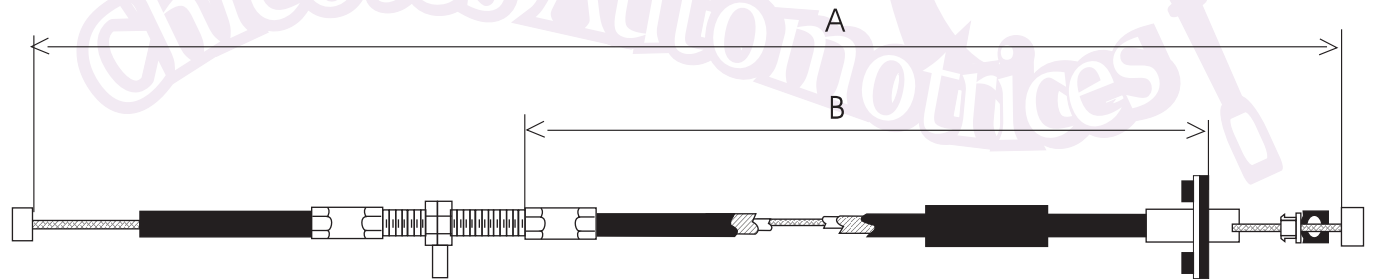

Clave	No. Original	Años	Descripción	A	B
TY 206	781801A200		ACEL. TOYOTA EE90 COROLLA	1296	1035

TY 207	7818089157		ACEL. TOYOTA HI-LUX	1610	1375
--------	------------	--	---------------------	------	------