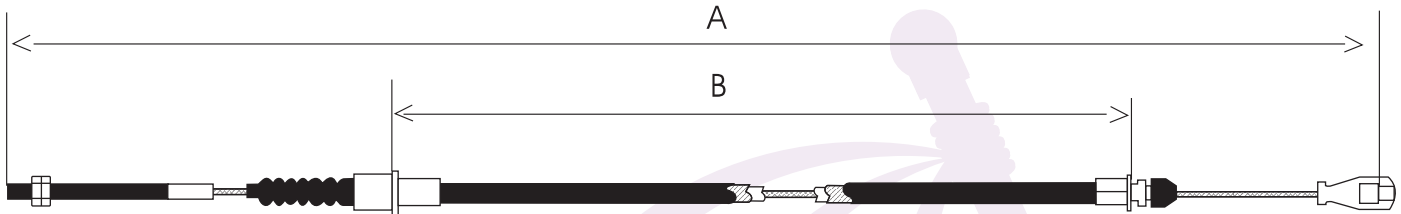

TY 411	3134027121		EMBRAGUE TOYOTA KM36/37 L-ACE	2377	2112