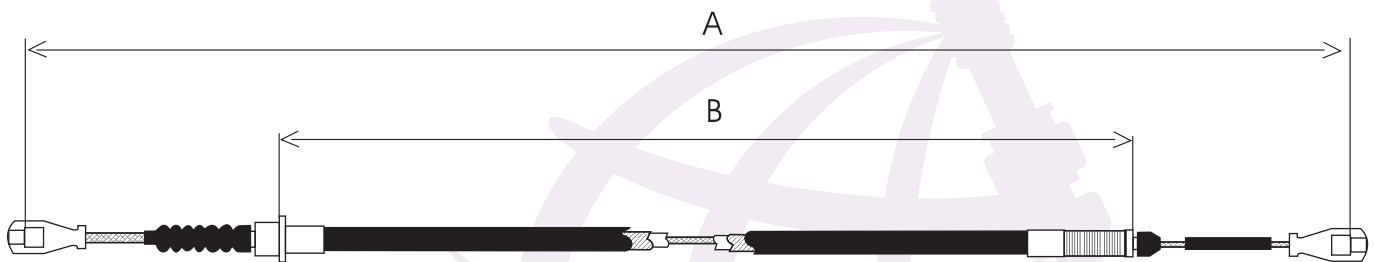

Clave	No. Original	Años	Descripción	A	B
TY 406	3134087625		EMBRAGUE CHARADE ROCKY 1990	2232	2015

TY 407	3134019086		EMBRAGUE TOYOTA 1000	1550	720
TY 408	3134019085	69 - 70	EMBRAGUE TOYOTA KP-30 2K	1559	719