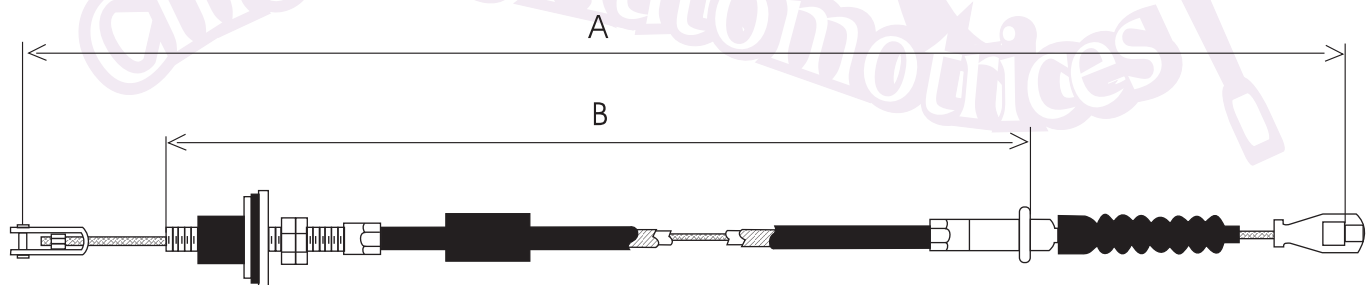

TY 401	8942511851		EMBRAGUE TOYOTA	1558	1310