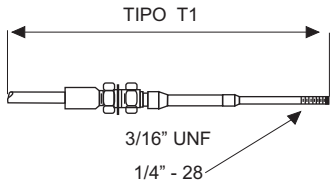

OPCIONES EN TERMINALES DE FUNDA PARA LOS CABLES DE CONTROL CON PERILLA PUSH-PULL