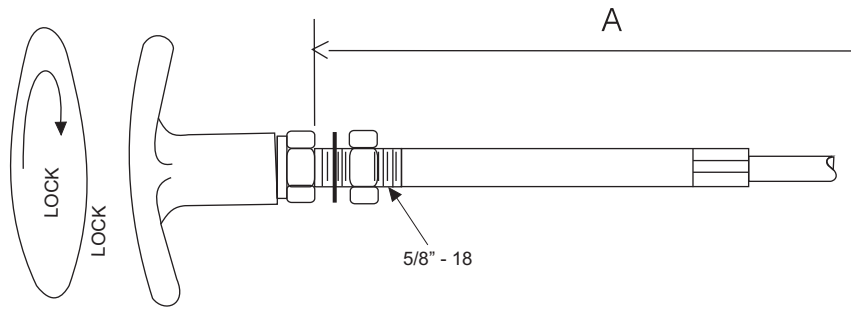

TABLA EN ESCALA REAL PARA
COMPARAR EL TUBO-GUÍA Y
DETERMINAR LA CARRERA

CABLES DE CONTROL CON PERILLA PUSH-PULL

CABLE MICRO AJUSTE Y/O TIPO BERNIER

chicotesautomotrices@hotmail.com

CABLE PERILLA TIPO "T" CON SEGURO DE MEDIA VUELTA