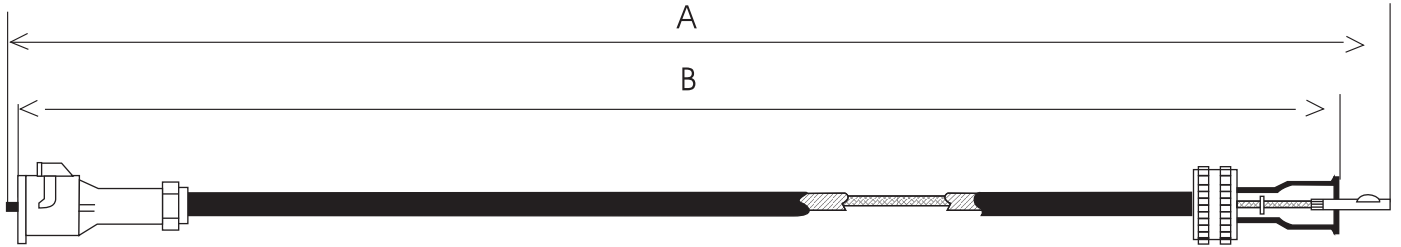

Clave	No. Original	Años	Descripción	A	B
TY 410	3134029085		VELOCÍMETRO TOYOTA COROLLA 4K L-ACE	2232	2015