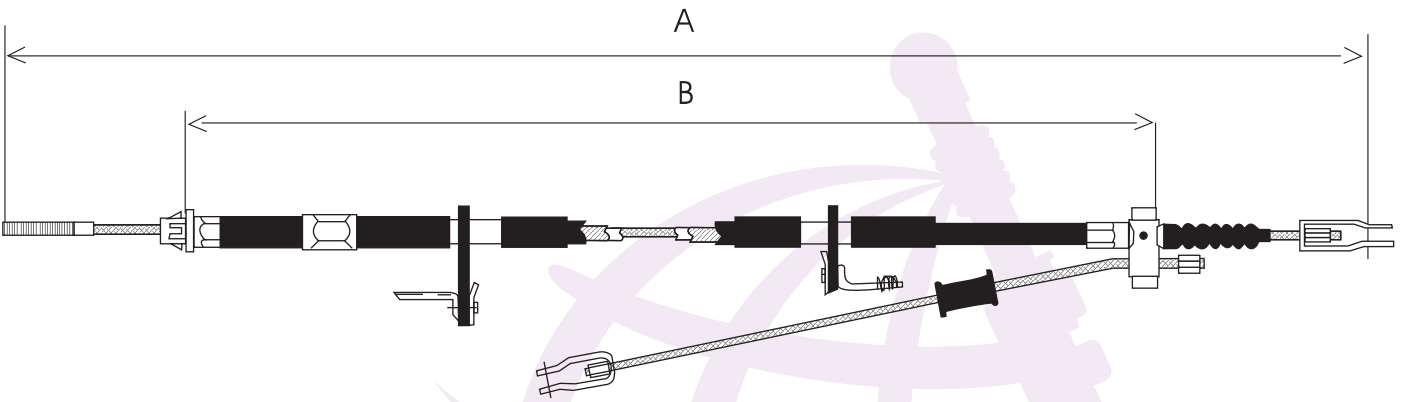

TY 800	4641060320		FRENO DE MANO FJ/BJ/HJ 75	1386	1866