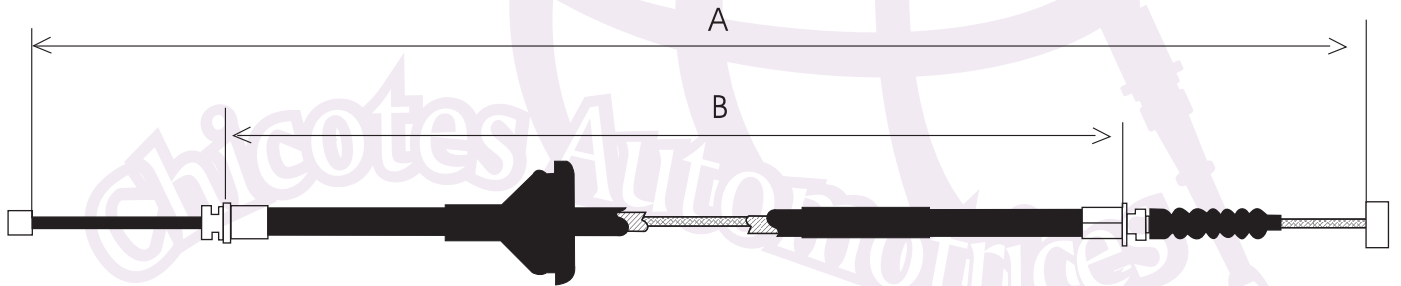

TY 801	4641035500	80 - 85	FRENO DE MANO DELANTERO TOYOTA LN/YN	1200	85