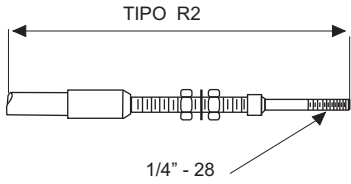

OPCIONES EN TERMINALES DE FUNDA PARA LOS CABLES DE CONTROL CON PERILLA PUSH-PULL