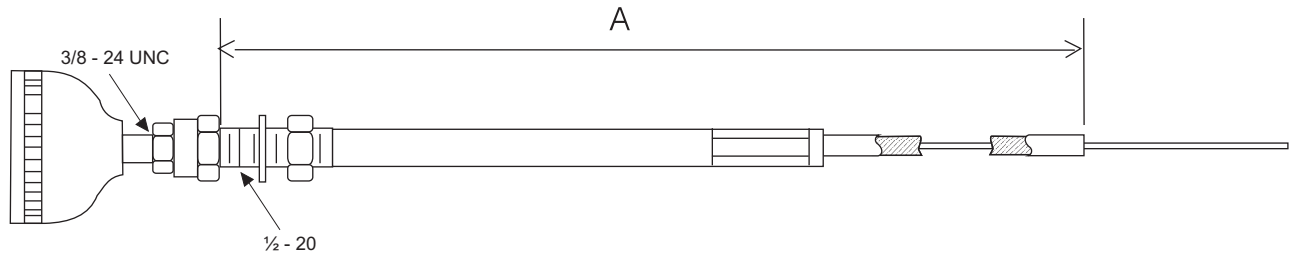

TABLA EN ESCALA REAL PARA
COMPARAR EL TUBO-GUÍA Y
DETERMINAR LA CARRERA

CABLES DE CONTROL CON PERILLA PUSH-PULL

CABLE MICRO AJUSTE Y/O TIPO BERNIER

chicotesautomotrices@hotmail.com

CABLE PERILLA TIPO "T" CON SEGURO DE MEDIA VUELTA