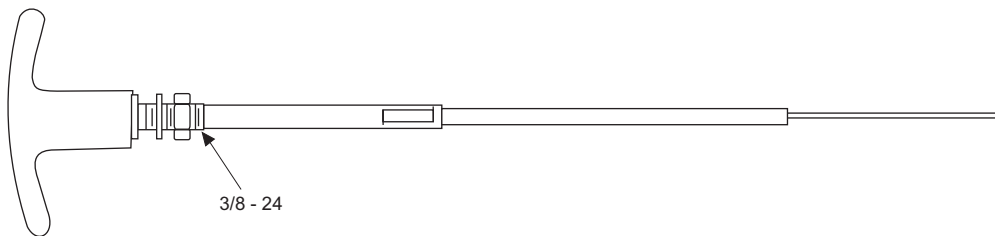

CABLE PARO DE MOTOR PERILLA "T"