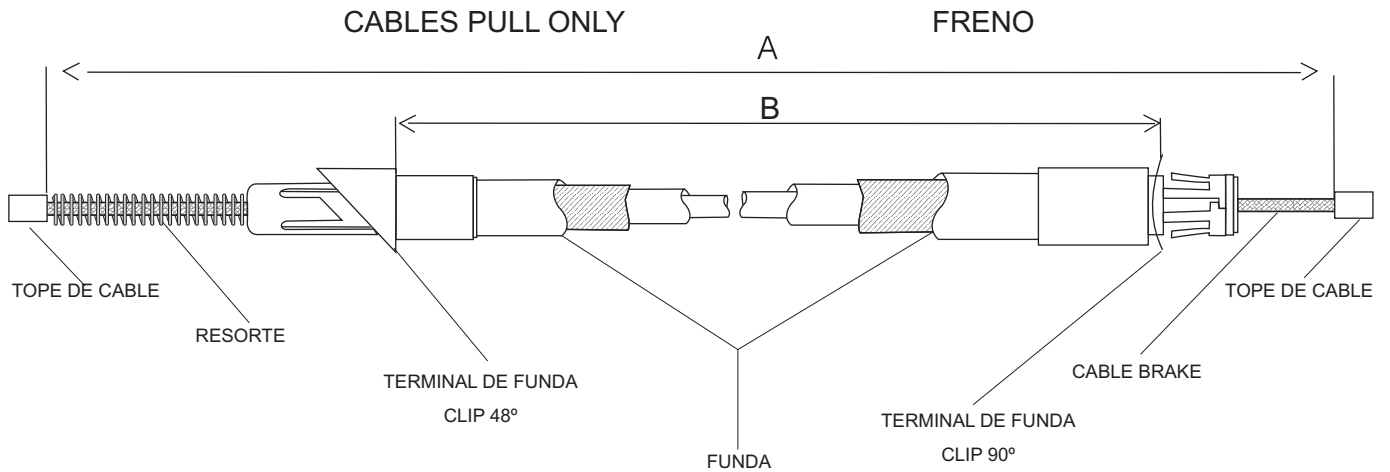

CABLE PARA TOMA DE FUERZA

CABLE PARO DE MOTOR PERILLA REDONDA

CABLE PARO DE MOTOR PERILLA "T"

OPCIONES EN TERMINALES DE FUNDA PARA LOS CABLES DE CONTROL CON PERILLA PUSH-PULL

OPCIONES EN TERMINALES DE FUNDA PARA CABLES DE FRENO

BR-66

BR-27

BR-65

BR-60

BR-26

BR-62

BR-64

OPCIONES EN TOPES DE CABLE