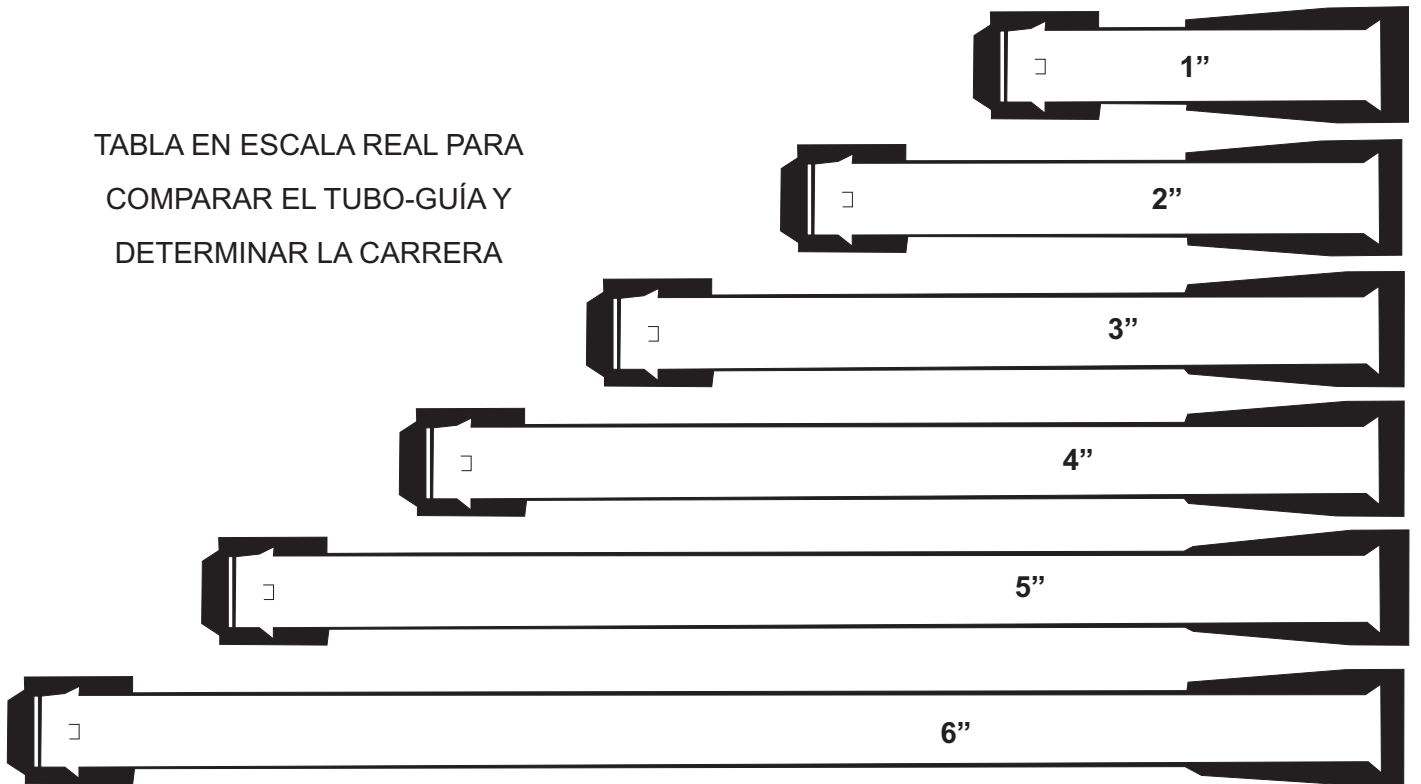

TABLA EN ESCALA REAL PARA
COMPARAR EL TUBO-GUÍA Y
DETERMINAR LA CARRERA