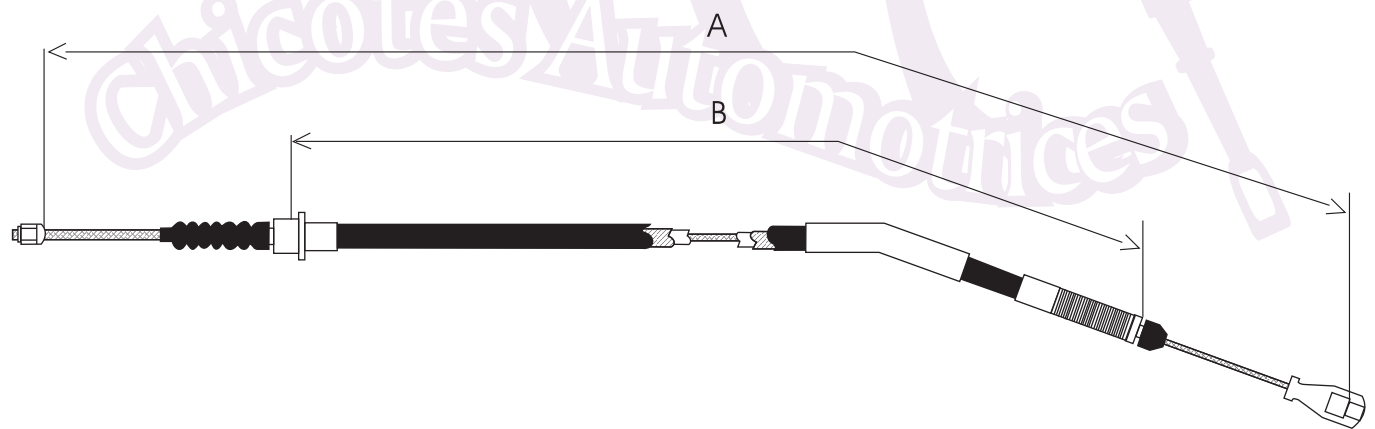

TY 409	3134019225	80	EMBRAGUE TOYOTA COROLLA KE-70	1705	755