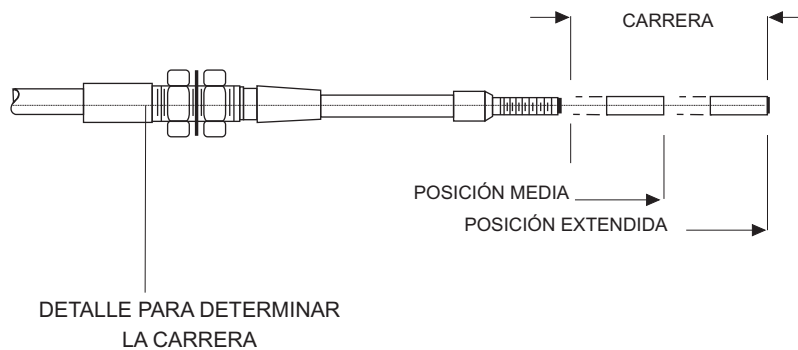

TORNILLOS EXTREMOS 3/16" UNF 1/4" - 28 5/16" - 24 3/8" - 24

TUBOS GUÍA LONGITUD 1" 2" 3" 4" 5" 6"

TERMINALES DE FUNDA RANURA Y CONTRATUERCA, RANURA Y RANURA,
CONTRATUERCA Y CONTRATUERCA
"A"
LONGITUD TOTAL

TABLA EN ESCALA REAL PARA
COMPARAR EL TUBO-GUÍA Y
DETERMINAR LA CARRERA

CABLES DE CONTROL CON PERILLA PUSH-PULL

CABLE MICRO AJUSTE Y/O TIPO BERNIER

chicotesautomotrices@hotmail.com

CABLE PERILLA TIPO "T" CON SEGURO DE MEDIA VUELTA