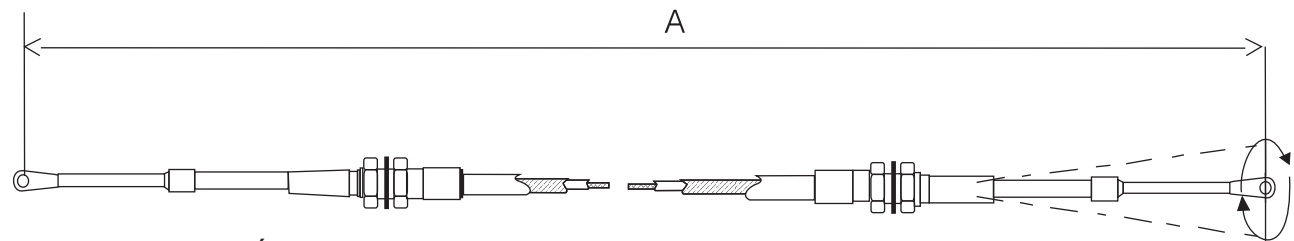

CLAVE: ES-75 MÁS LONGITUD "A"