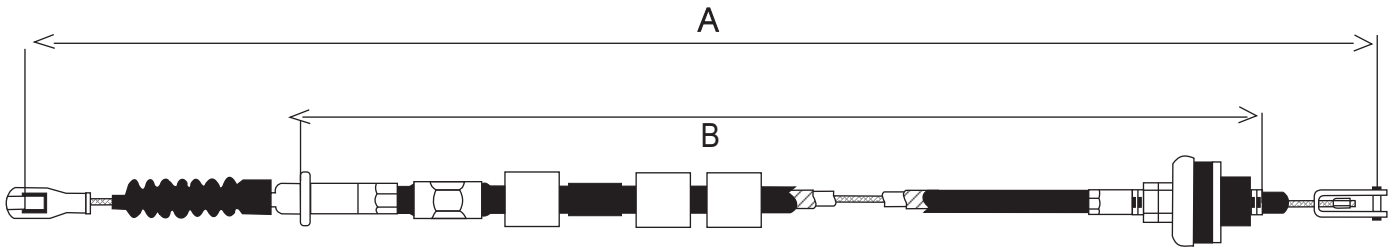

BR-66

BR-27

BR-65

BR-60

BR-26

BR-62

BR-64

OPCIONES EN TOPES DE CABLE

BR-20

BR-21

BR-40

BR-04

BR-47

BR-01

BR-02

Clave	No. Original	Años	Descripción	A	B
IS 400	894460 504 2	87 - 90	EMBRAGUE ISUZU TROOPER ALL GASOL	1642	1395