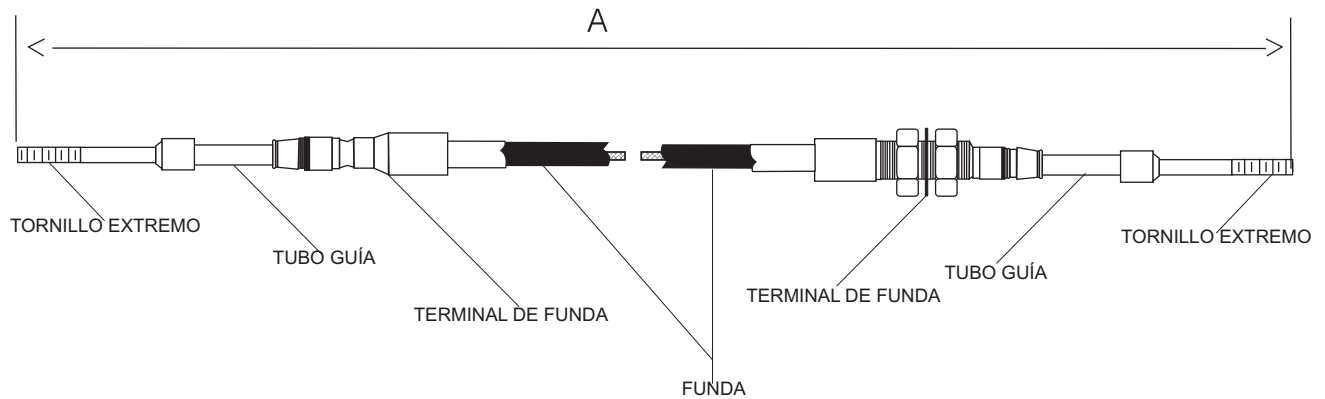

FABRICACIÓN DE CABLES PUSH-PULL O PULL-ONLY, APLICABLES A SISTEMAS DE CONTROL HIDRAULICO Y/O MECÁNICO CON INFINIDAD DE VARIANTES, UTILIZANDO LOS AVANCES TÉCNICOS EN TODAS NUESTRAS LÍNEAS DE PRODUCTOS.

NOTA: SI EL PRODUCTO QUE NECESITA NO APARECE EN LA SIGUIENTE TABLA, COMUNIQUESE CON NOSOTROS PARA RECIBIR ORIENTACIÓN AL RESPECTO.

CABLES ESPECIALES PARA TRANSMISIÓN AUTOMÁTICA PUSH-PULL

CLAVE: ES-48 MÁS LONGITUD "A"

CLAVE: ES-49 MÁS LONGITUD "A"

CLAVE: ES-73 MÁS LONGITUD "A"

CLAVE: ES-74 MÁS LONGITUD "A"

CLAVE: ES-75 MÁS LONGITUD "A"

CABLES ESPECIALES PARA MAQUINARIA PESADA Y CAMIONES CON TRANSMISIÓN MANUAL PUSH-PULL