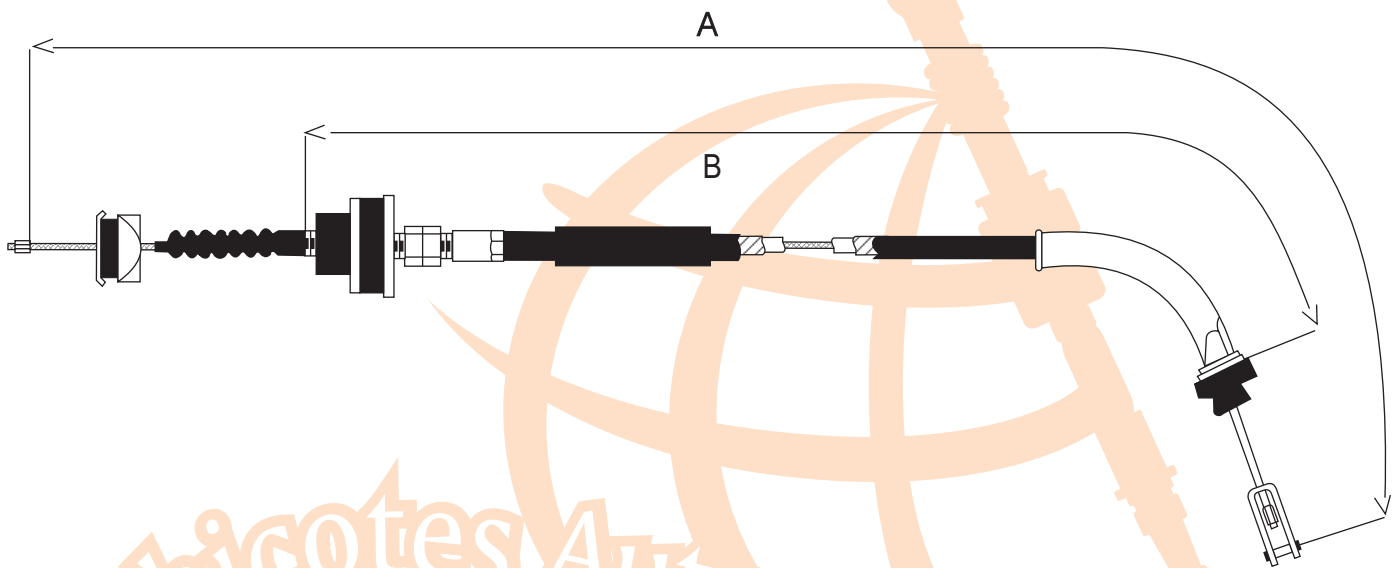

BR-20

BR-21

BR-40

BR-04

BR-47

BR-01

BR-02

Clave	No. Original	Años	Descripción	A	B
IS 400	894460 504 2	87 - 90	EMBRAGUE ISUZU TROOPER ALL GASOL	1642	1395