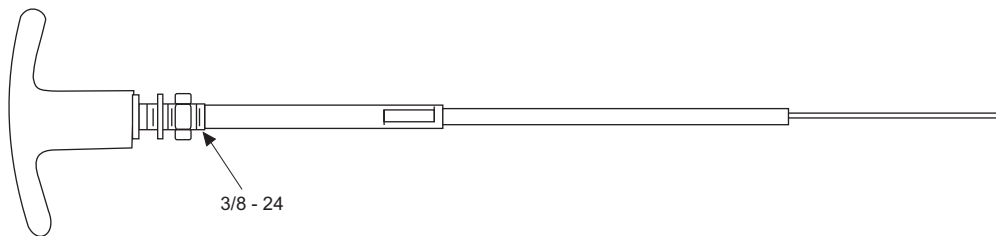

CABLE PARO DE MOTOR PERILLA "T"