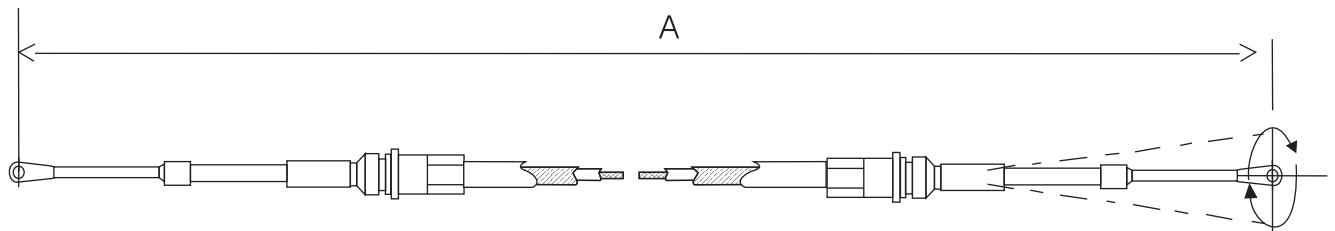

CLAVE: ES-73 MÁS LONGITUD "A"