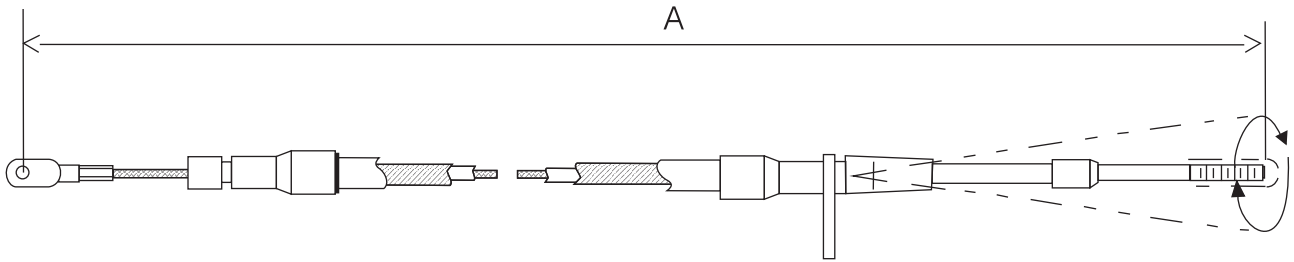

FABRICACIÓN DE CABLES PUSH-PULL O PULL-ONLY, APLICABLES A SISTEMAS DE CONTROL HIDRAULICO Y/O MECÁNICO CON INFINIDAD DE VARIANTES, UTILIZANDO LOS AVANCES TÉCNICOS EN TODAS NUESTRAS LÍNEAS DE PRODUCTOS.

ESTO NOS PERMITE OFRECERLE UNA ASESORÍA TÉCNICA QUE DÉ POR RESULTADO UNA OPERACIÓN EFICIENTE Y DURADERA A SUS EQUIPOS, A CONTINUACIÓN LE PROPORCIONAMOS LOS DATOS QUE SE REQUIEREN PARA ORDENAR LOS DIFERENTES TIPOS DE CABLES.

NOTA: SI EL PRODUCTO QUE NECESITA NO APARECE EN LA SIGUIENTE TABLA, COMUNIQUESE CON NOSOTROS PARA RECIBIR ORIENTACIÓN AL RESPECTO.

CABLES ESPECIALES PARA TRANSMISIÓN AUTOMÁTICA PUSH-PULL

CLAVE: ES-48 MÁS LONGITUD "A"