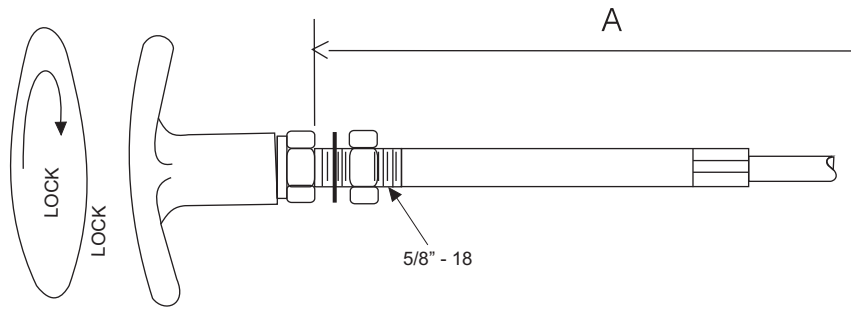

TORNILLOS EXTREMOS 3/16" UNF 1/4" - 28 5/16" - 24 3/8" - 24

TUBOS GUÍA LONGITUD 1" 2" 3" 4" 5" 6"

TERMINALES DE FUNDA RANURA Y CONTRATUERCA, RANURA Y RANURA,
CONTRATUERCA Y CONTRATUERCA
"A"
LONGITUD TOTAL

TABLA EN ESCALA REAL PARA
COMPARAR EL TUBO-GUÍA Y
DETERMINAR LA CARRERA

CABLES DE CONTROL CON PERILLA PUSH-PULL

CABLE MICRO AJUSTE Y/O TIPO BERNIER

chicotesautomotrices@hotmail.com

CABLE PERILLA TIPO "T" CON SEGURO DE MEDIA VUELTA