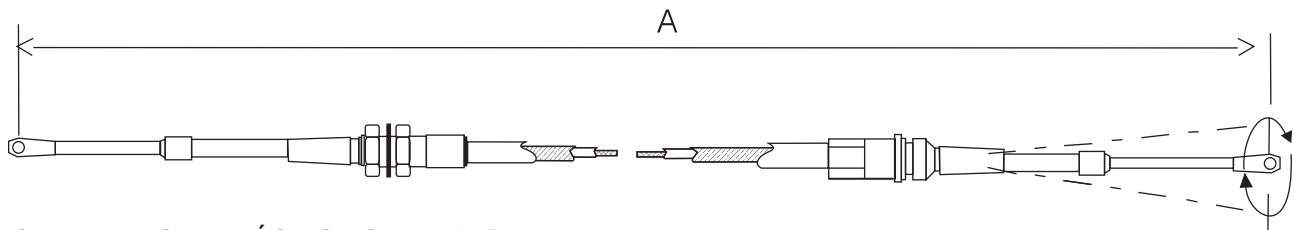

CLAVE: ES-74 MÁS LONGITUD "A"