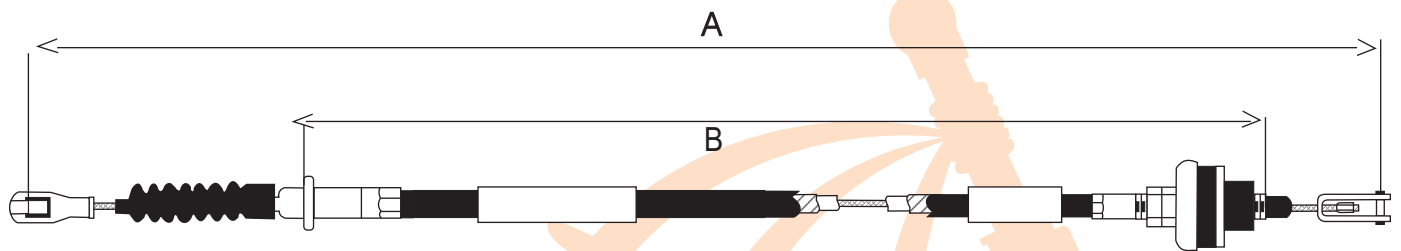

IS 406	894251 468 ½		EMBRAGUE ISUZU	1658	1402