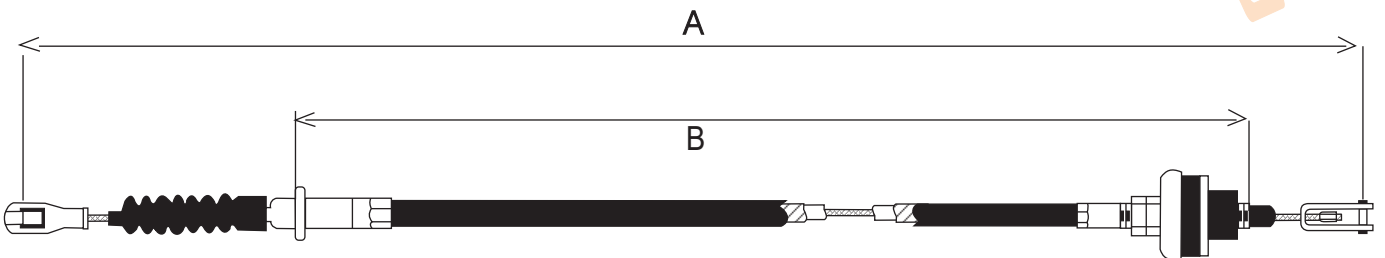

IS 402	531425 013 0		EMBRAGUE ISUZU	1560	1275