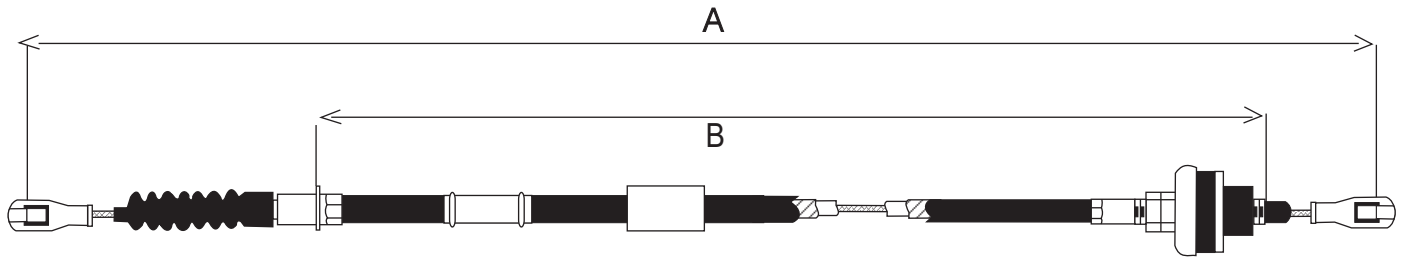

Clave	No. Original	Años	Descripción	A	B
IS 405	894207 129 2	81 - 84	EMBRAGUE ISUZU 1-MARK 1.8	1278	1053