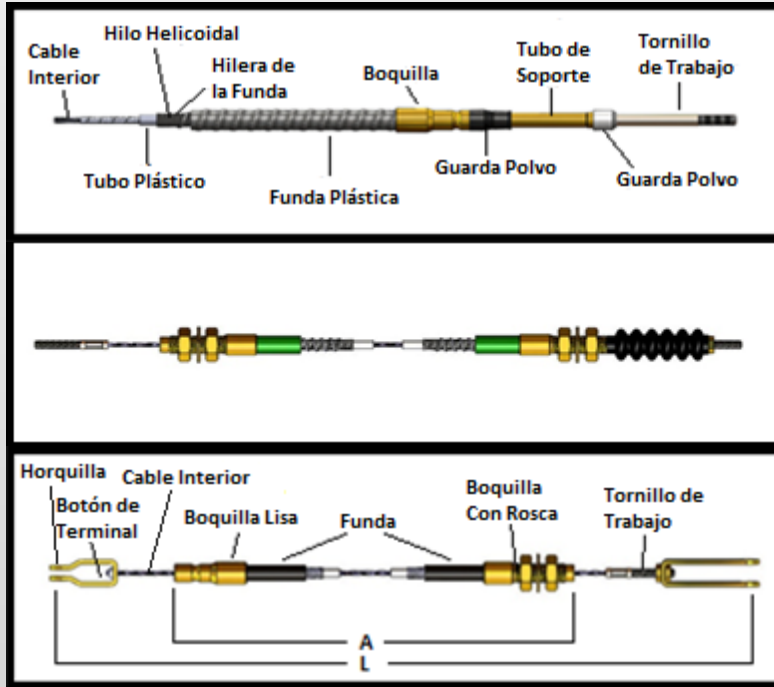

## Ensambladores Cablecraft

Cablecraft Motion Controls cuenta con ensambladores autorizados y certificados estratégicamente ubicados en cada una de sus regiones, los cuales mantienen en sus inventarios todas las partes originales para poder dar respuesta inmediata a las necesidades de los usuarios. No hay otro sistema de control mecánico, (Cables), que ofrezca la calidad, versatilidad, flexibilidad, eficiencia y confiabilidad en las condiciones mas extremas de trabajo siendo el mejor sistema en sus diferentes aplicaciones.

#### Simple Acción (Pull-Only)

- Aceleración
- Embrague
- Sistemas de Frenos
- Descargues
- Moduladores
- Control de Cerradura

### Modelos

- Industrial en General
- Utilidad (Armadura Helicoidal)
- Marina Max (Núcleo Acero Inoxidable)
- Fricción Baja (Cable interior recubierto con Nylon o PTFE)
- Cable de Alto Desempeño (150°C)

## Línea Completa para Ensamblajes de Cable

**Cable de Doble Acción**

**Cable de Embrague**

**Cable de Freno**