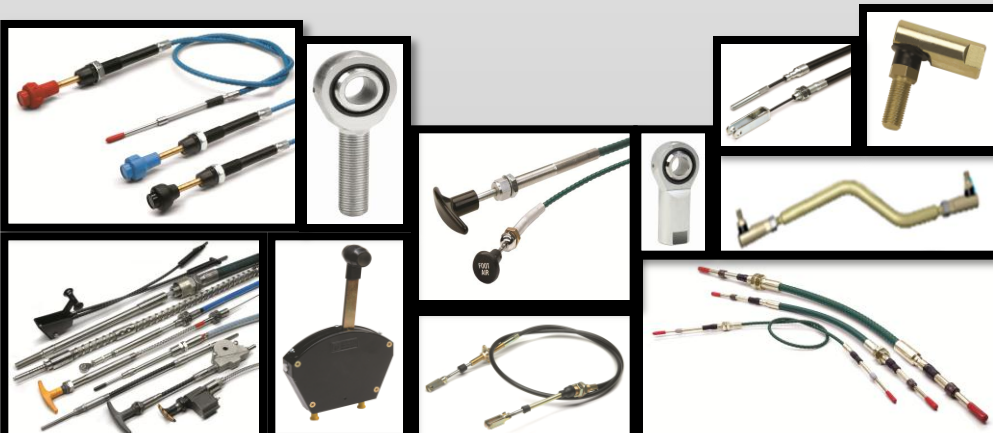

## Cablecraft Motion Controls

**Ensambladores  
Cablecraft**

*Vinculando  
Movimiento y  
Control*

## Ensambladores Cablecraft

Cablecraft Motion Controls cuenta con ensambladores autorizados y certificados estratégicamente ubicados en cada una de sus regiones, los cuales mantienen en sus inventarios todas las partes originales para poder dar respuesta inmediata a las necesidades de los usuarios. No hay otro sistema de control mecánico, (Cables), que ofrezca la calidad, versatilidad, flexibilidad, eficiencia y confiabilidad en las condiciones mas extremas de trabajo siendo el mejor sistema en sus diferentes aplicaciones.